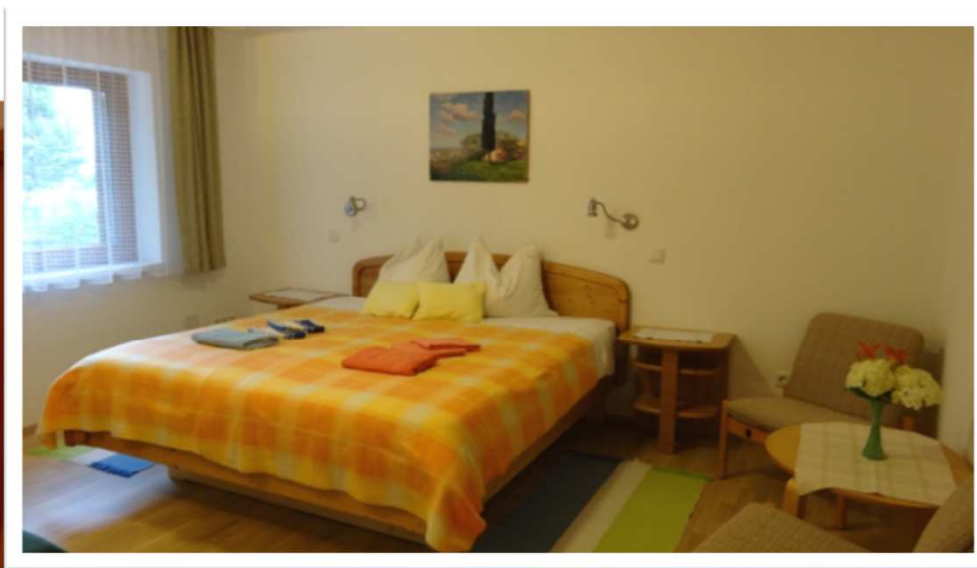

# Virtueller Rundgang durch die neu renovierte FerienWOHNUNG

**a) Blick vom Eingang Richtung Küche und Wohnzimmer**

**b) Doppelschlafzimmer mit Option auf 3. Bett sowie mit Gartenblick**

# Virtueller Rundgang durch die neu renovierte FerienWOHNUNG

**c) Geräumiges und luxuriös ausgestattetes Badezimmer** mit Badewanne, Waschbecken, WC u. Bidet

# Virtueller Rundgang durch die neu renovierte FerienWOHNUNG

**f) Geräumige und voll ausgestattete Küche** mit Sichtfenster ins Wohnzimmer, Essbereich und Fenster auf die Terrasse sowie in den Garten

# Virtueller Rundgang durch die neu renovierte FerienWOHNUNG

**g) Großes Wohnzimmer** mit Sat.-TV, sowie Blick in den Garten und Direktzugang auf die Terrasse