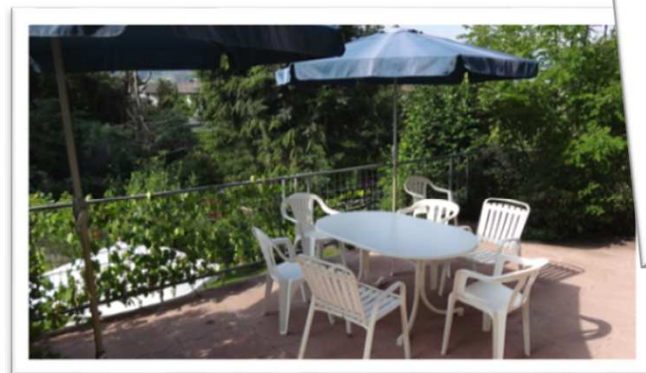

# Virtueller Rundgang durch die neu renovierte FerienWOHNUNG

**f) Geräumige und voll ausgestattete Küche** mit Sichtfenster ins Wohnzimmer, Essbereich und Fenster auf die Terrasse sowie in den Garten

# Virtueller Rundgang durch die neu renovierte FerienWOHNUNG

**g) Großes Wohnzimmer** mit Sat.-TV, sowie Blick in den Garten und Direktzugang auf die Terrasse

## h) Große Terrasse der Ferienwohnung mit Seeblick sowie mit direktem Gartenzugang